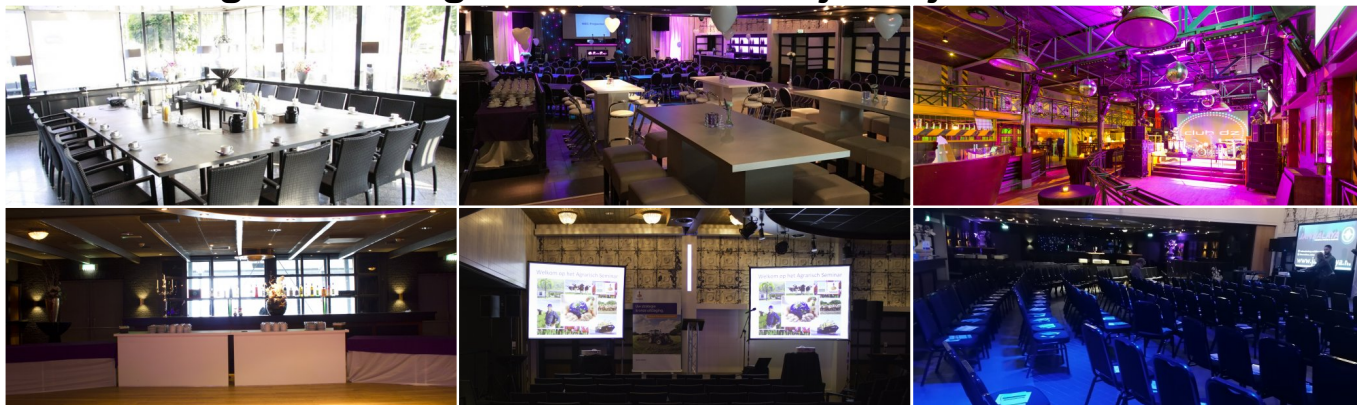

8-uurs vergaderarrangement - uw zakelijke bijeenkomst in Raalte

Vergaderlocatie in Overijssel

Een uitermate geschikte locatie voor zakelijke meetings, zoals seminars, symposia, presentaties, vergaderingen, bijeenkomsten, workshops, shows, etc. Uniek zijn de **multifunctionele mogelijkheden van de diverse zalen**. De zalen kunnen afzonderlijk gebruikt, maar ook gecombineerd worden. Uiteraard zijn alle benodigde vergaderfaciliteiten aanwezig.

Zaalmogelijkheden

Theaterzaal De Theaterzaal is zowel trendy als stijlvol. De zaal is recentelijk geheel verbouwd en is helemaal van deze tijd. De zaal is voorzien van beamer, scherm en audioapparatuur. De zaal is geschikt voor zakelijke meetings, bruiloften, vergaderingen, particuliere feesten, diners, bedrijfsfeesten etc.

Capaciteit: Tot max. 600 gasten

De zaal is begaanbaar voor mindervaliden en invalidentoilet is aanwezig

Music Factory De Music Factory oogt stoer en industrieel. Met factory looks als heuse stadionlampen uit het oude voetbalstadion De Meer in Amsterdam. Stoere weegbruggen naast het podium en andere eyecatchers. De zaal is geschikt voor grootschalige evenementen, zoals grote bedrijfsfeesten, congressen en seminars.

Capaciteit: Max. 1000 gasten

Meerdere niveaueverschillen

Brouwerszaal De Brouwerszaal is gesitueerd in de kelder van De Leeren Lampe. Door het lage plafond en de gezellige openhaard ademt de zaal direct een gemoedelijke en knusse sfeer uit. In de zaal is de mogelijkheid om indoor te barbecuen. De zaal is zowel geschikt voor particuliere feesten als zakelijke meetings.